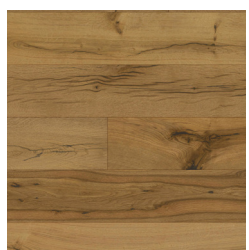

SKLADOM

Skladom v Hodoníne vrátane zhodných listů

TRVALO ZĽAVNENÉ

**NAJPEVNEJŠÍ VINYLOVÝ
ZÁMOK NA TRHU**

Zámok podláh Floorify prstom nezlomíte, pevnosť 900 kg/m

**KRÁSNE A ODOLNÉ
REALISTICKÉ ŠTRUKTÚRY**

Krásny prirodzený vzhľad dreva v maximálnej komerčnej záťaži 33, príkladná odolnosť proti liehovým fixom